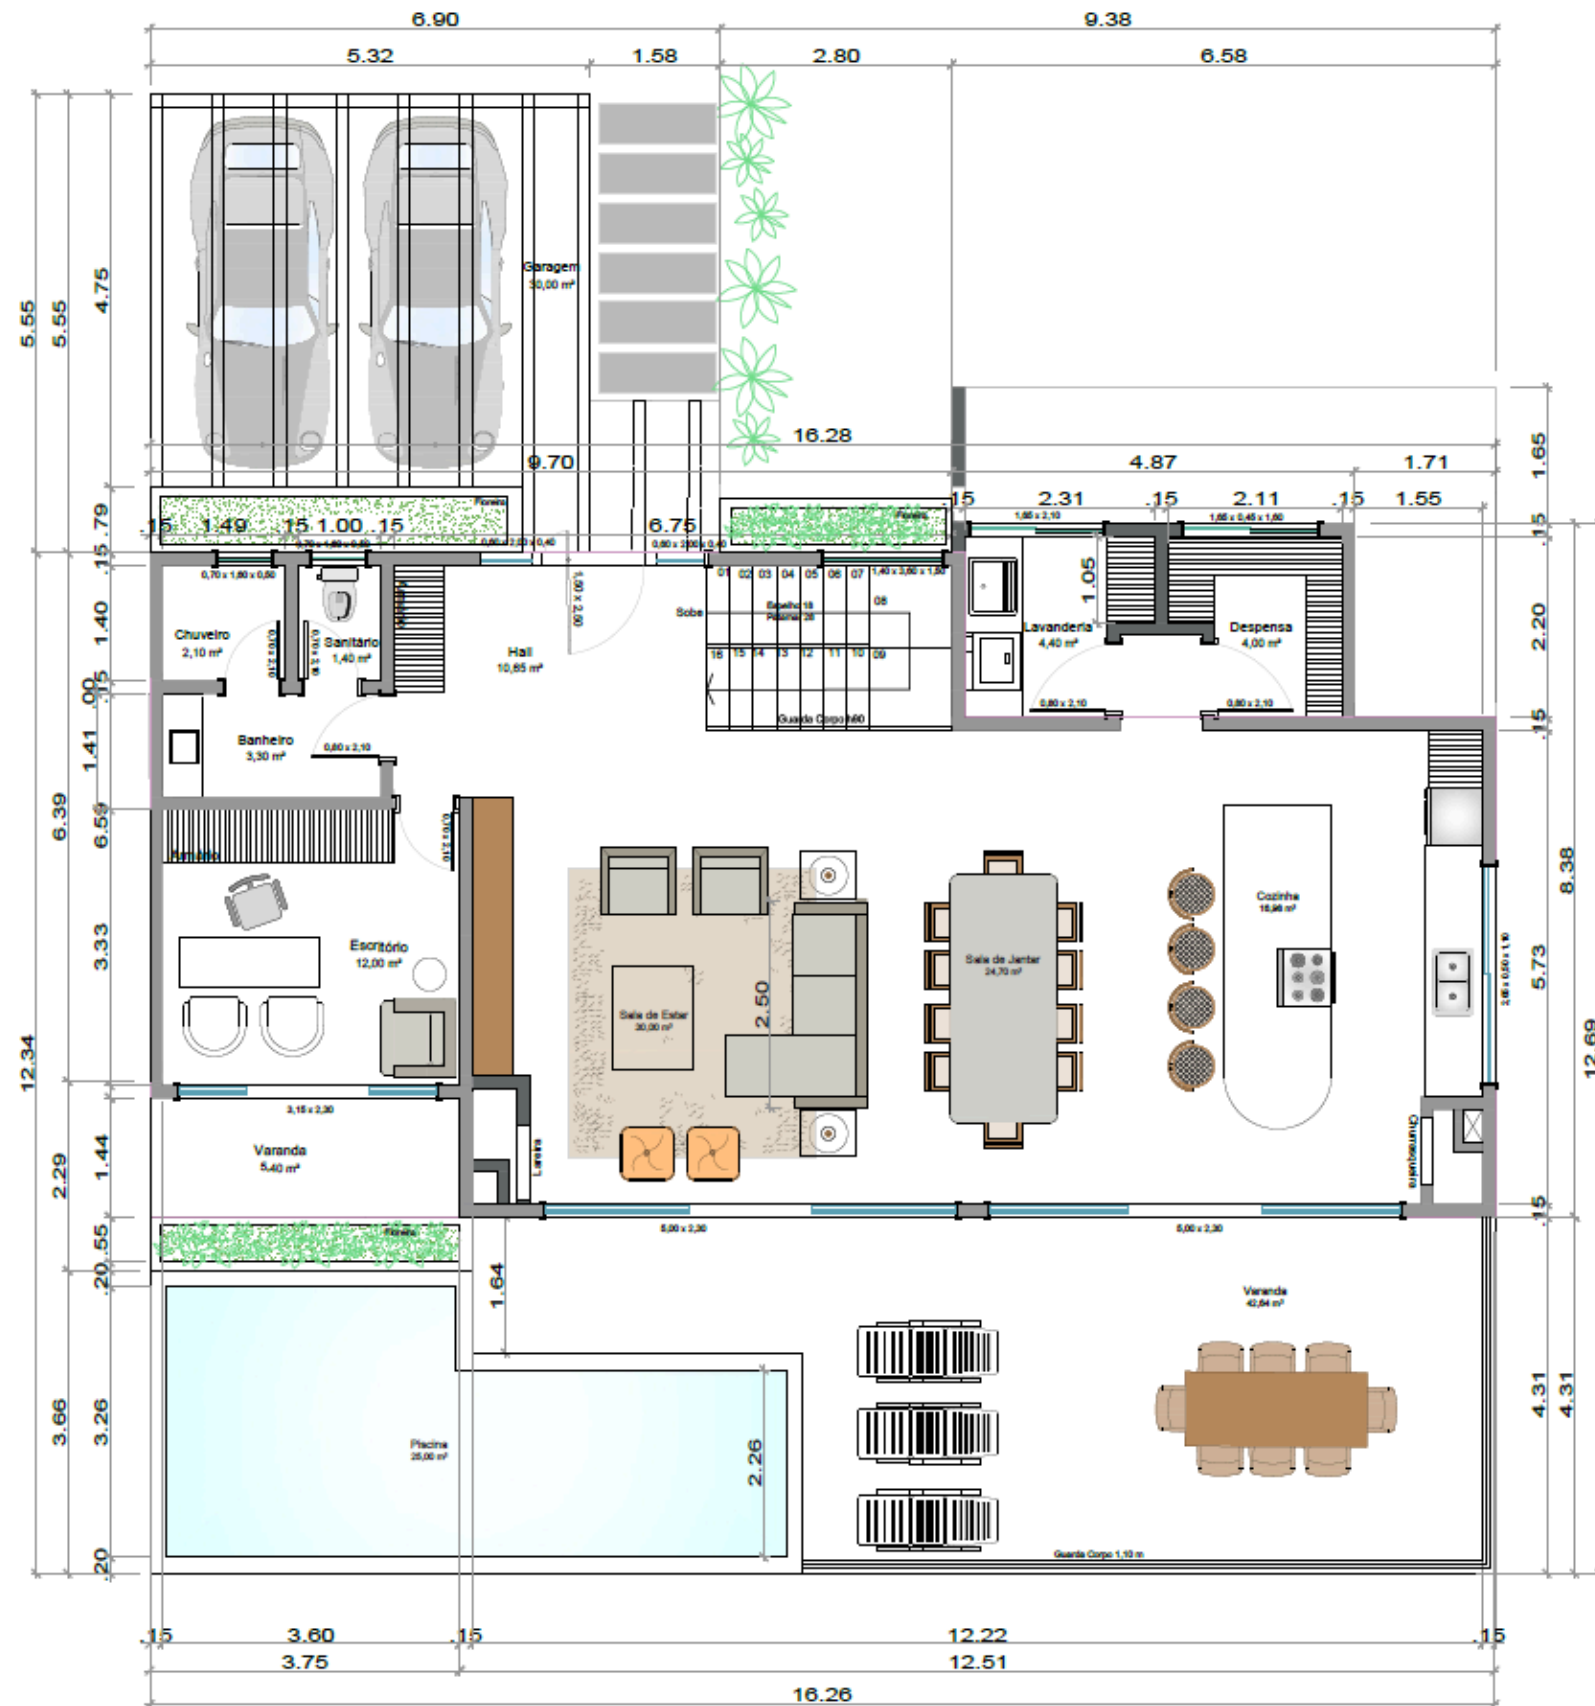

RESIDÊNCIA UNIFAMILIAR

CACHALOTE

ÁREA: 374,18 m²

ARQUITETA MANU

- Área total construída: 374,18 m²
 - Área coberta: 330,39 m² (aprovada prefeitura)
 - Área descoberta: 43,79 m²
- Área total terreno: 1.000,00 m²

Planta Baixa Térreo

Planta Baixa Superior