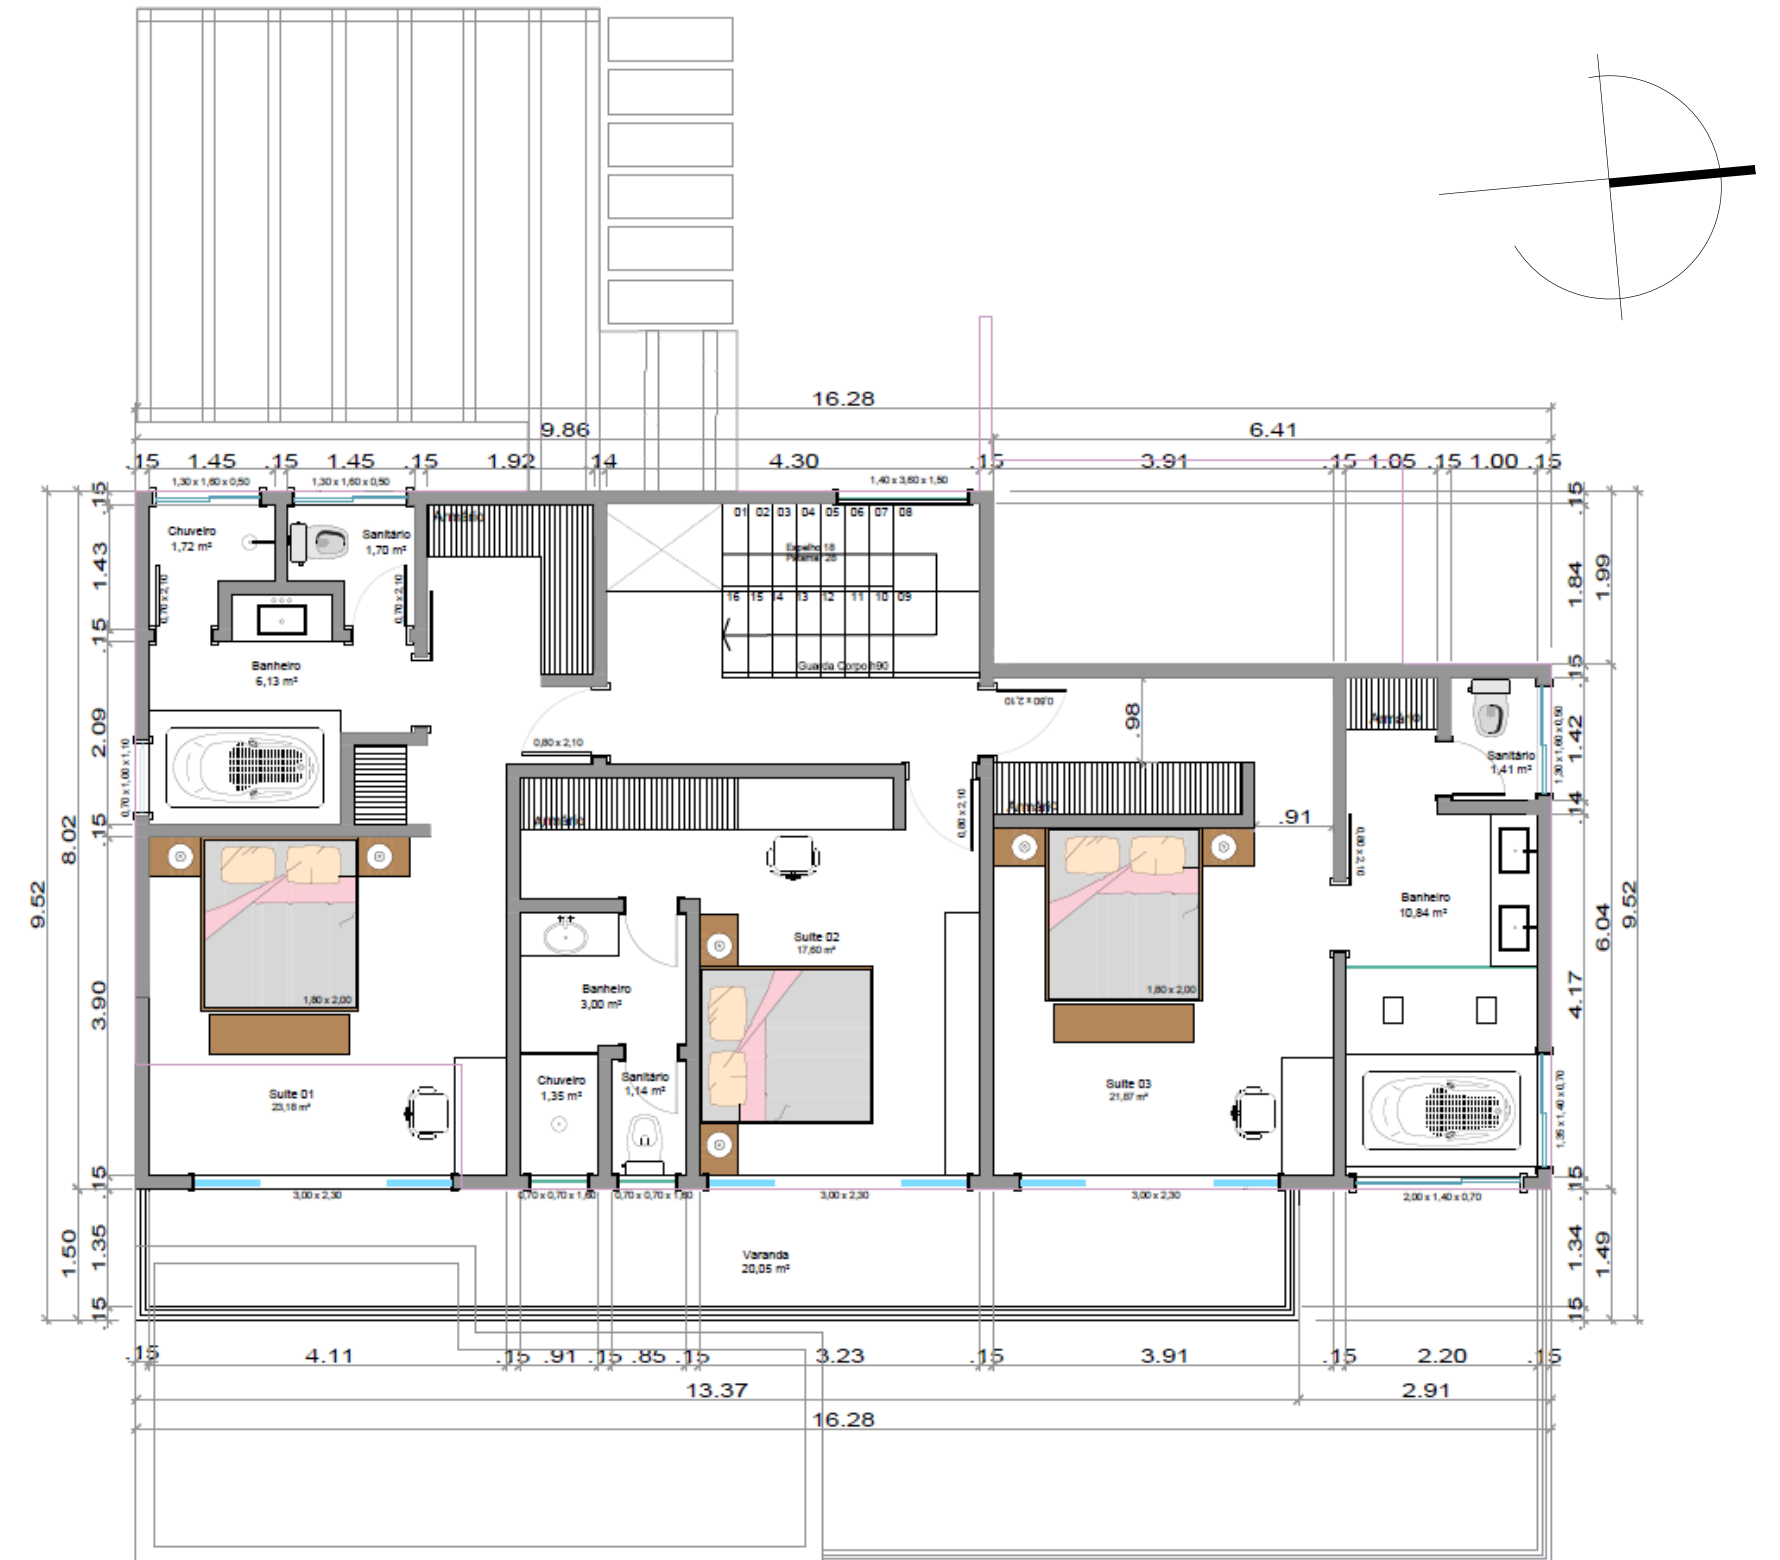

RESIDÊNCIA UNIFAMILIAR

CACHALOTE

ÁREA: 374,18 m²

ARQUITETA MANU

- Área total construída: 374,18 m²
 - Área coberta: 330,39 m² (aprovada prefeitura)
 - Área descoberta: 43,79 m²
- Área total terreno: 1.000,00 m²

Planta Baixa Térreo

Planta Baixa Superior