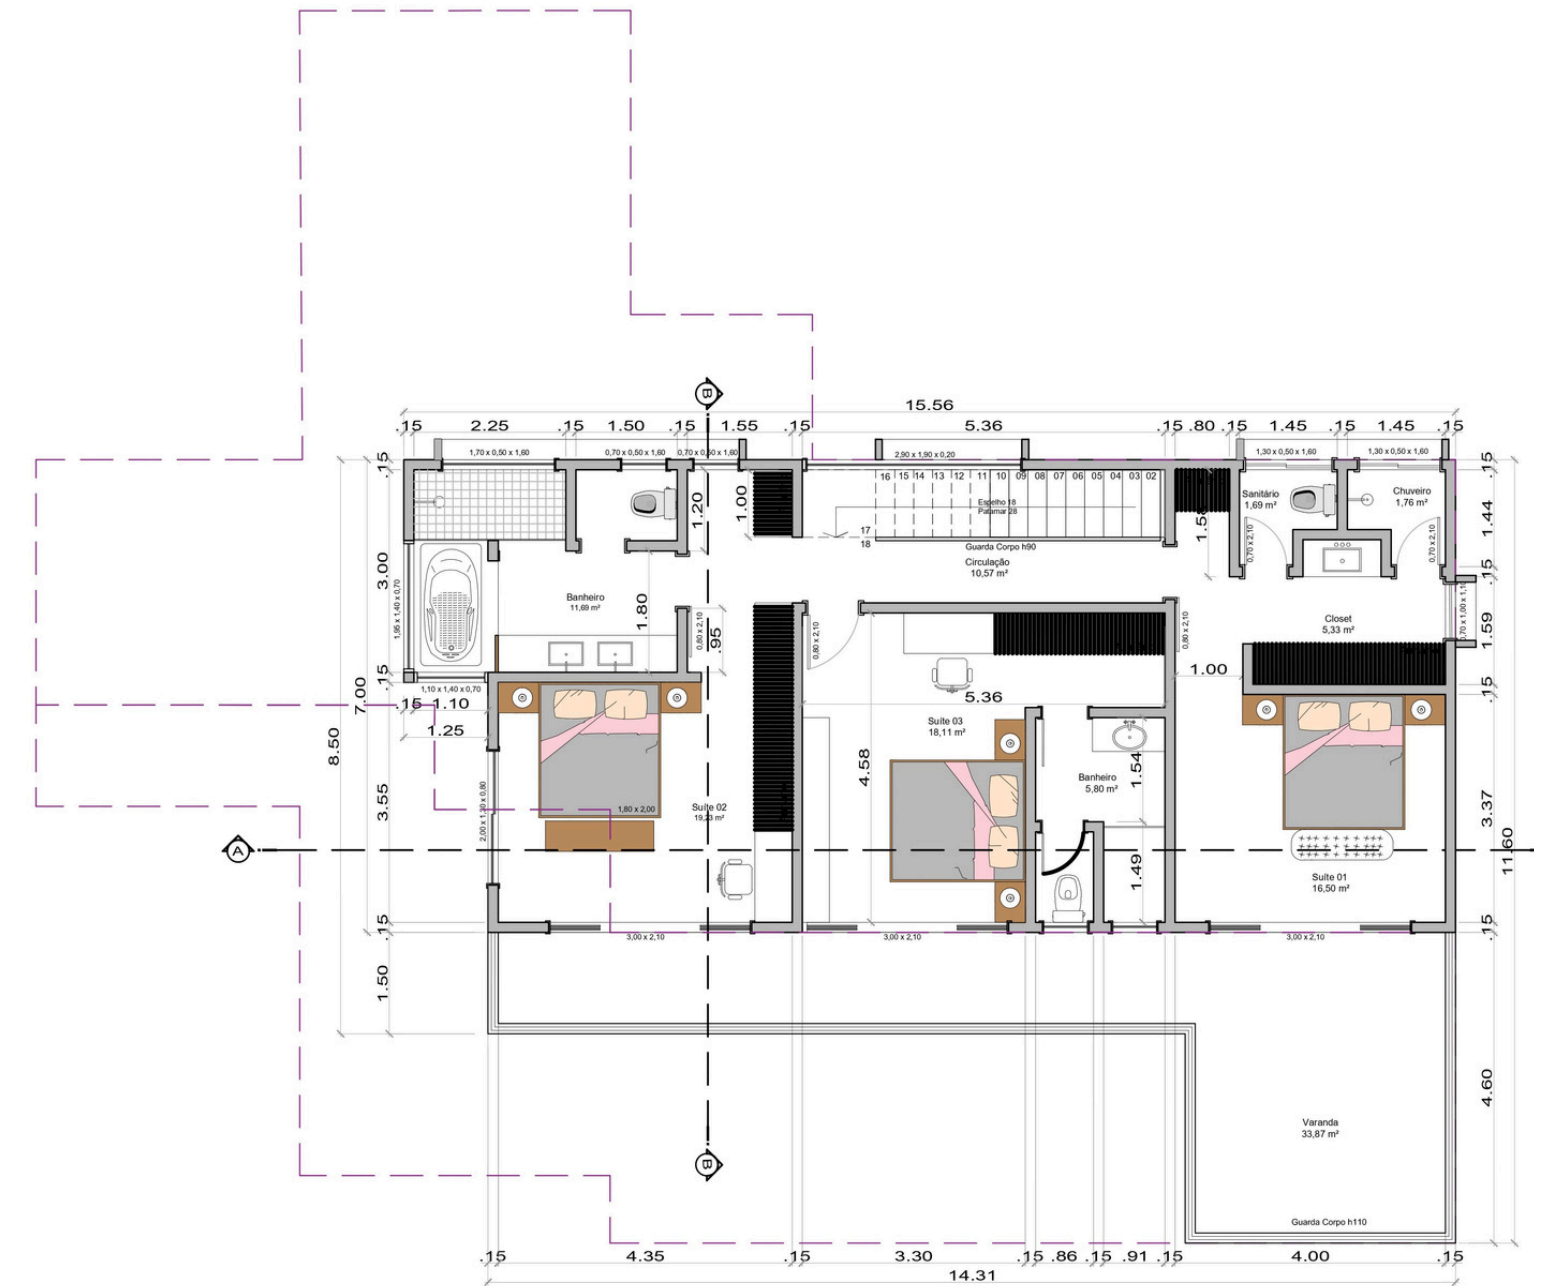

RESIDÊNCIA UNIFAMILIAR

BRYDE

ÁREA 409,15 m²

ARQUITETA MANU

- Área total construída: 409,15 m²
 - Área coberta: 343,83 m² (aprovado prefeitura)
 - Área descoberta: 65,32 m²
- Área total terreno: 2.100,00 m²

Planta Baixa Térreo

Planta Baixa Superior