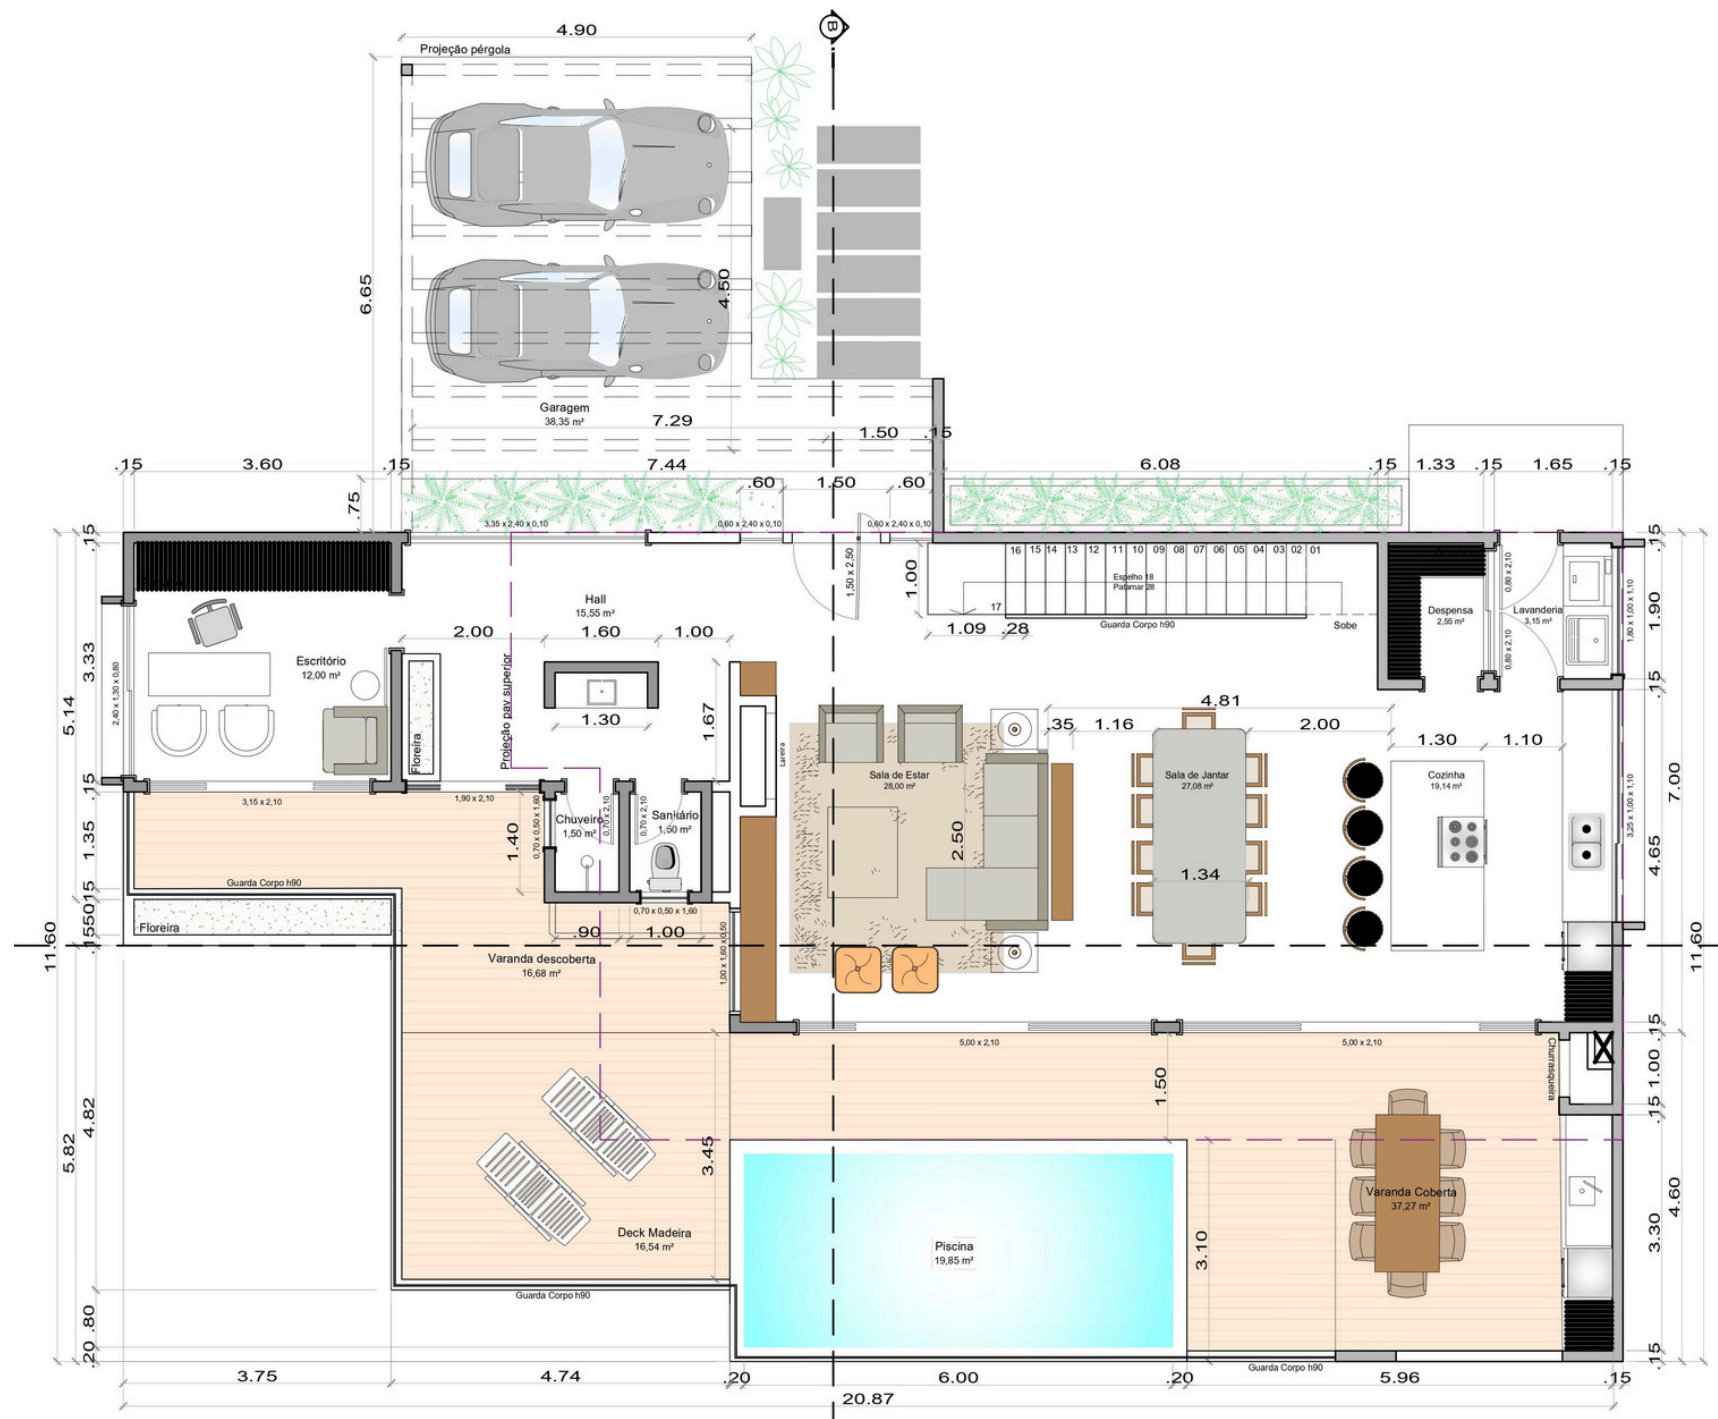

RESIDÊNCIA UNIFAMILIAR

BRYDE

ÁREA 409,15 m²

ARQUITETA MANU

- Área total construída: 409,15 m²
 - Área coberta: 343,83 m² (aprovado prefeitura)
 - Área descoberta: 65,32 m²
- Área total terreno: 2.100,00 m²

Planta Baixa Térreo

Planta Baixa Superior